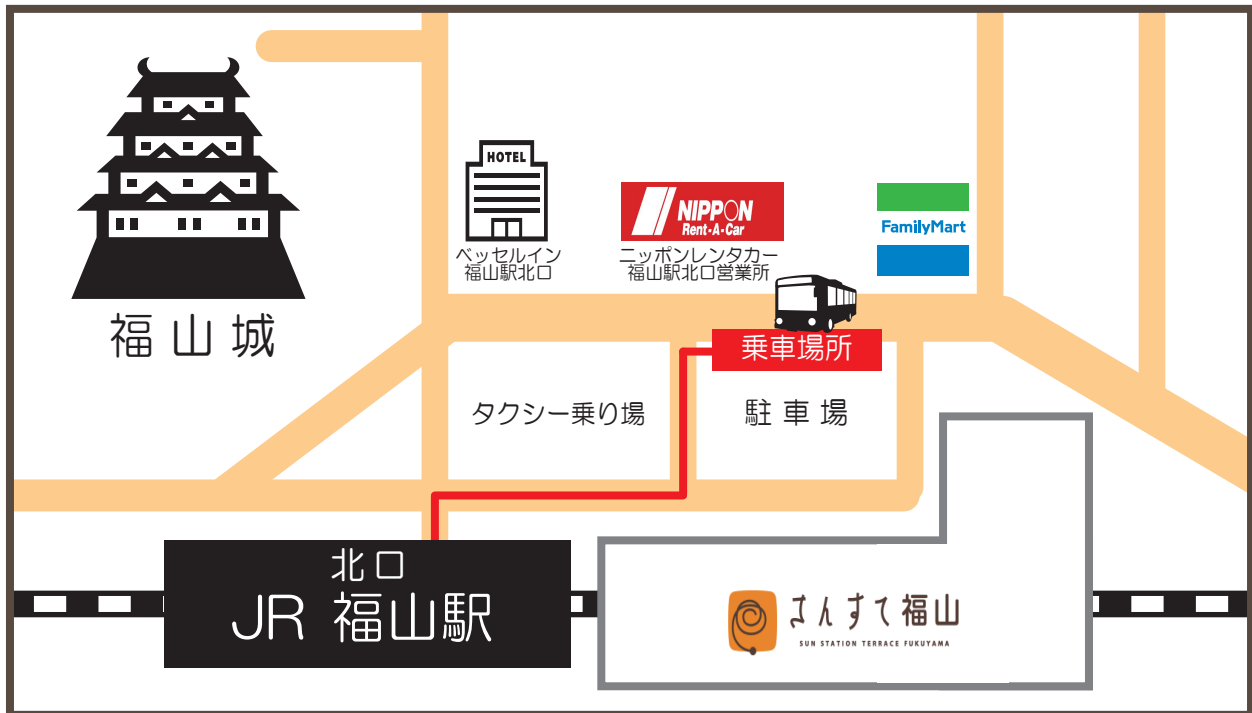

新シャトルバスのご案内

■2021年10月18日(月)～シャトルバ運行時刻が変更となります。■

無料シャトルバス(福山駅北口)より所要時間約30分
【完全予約制】でございます。

お迎え 福山駅発→鞆の浦着

福山駅発	12:00	14:45	16:15
------	-------	-------	-------

※ご到着は【ホテル鷗風亭】→【汀邸 遠音近音】→【景勝館 漣亭】へ順次到着致します。

お送り 鞆の浦発→福山駅北口

汀邸遠音近音発	景勝館漣亭発	ホテル鷗風亭発	福山駅着
8:55	9:00	9:03	9:33
10:05	10:10	10:13	10:43
11:15	11:20	11:23	11:53
13:52	13:57	14:00	14:30
15:19	15:22	15:25	15:55

※ご利用の場合は、前日までの**完全予約制**とさせていただきます。

ご予約状況により、当日運行しないお時間もございますのでご了承くださいませ。

※無料シャトルバスにつきましては、姉妹旅館を含めたバスになりますので、定刻出発をお願いしております。

※乗車口から新幹線乗車ホームまで約10分程度かかってまいります。

※道路状況により運航に遅れが生じる場合がございます。ご理解・ご了承の程宜しくお願い致します。