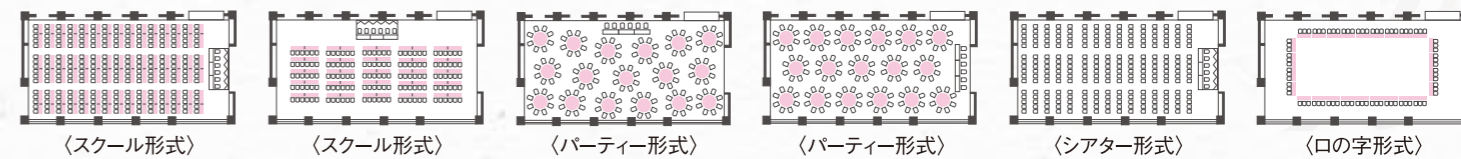

# BANQUET HALL/宴会場

お客様のさまざまな内容や規模に合わせて、柔軟にセッティング。  
 鞆の浦で過ごす、快適な時間をお約束致します。

会議 総会 式典 研修会

展示会 祝賀会 後援会 etc.

コンベンションホール「羅針盤」232帖

# MEETING ROOM/会議室

より華やかで盛大な集いに最適なコンベンションホールでは、  
 最新の音響・照明設備をととのえ、各種パーティーをお手伝いいたします。

- |              |               |        |                    |
|--------------|---------------|--------|--------------------|
| マイク類         | 液晶<br>プロジェクター | スクリーン  | オーバーヘッド<br>プロジェクター |
| レーザー<br>ポインタ | ホワイトボード       | ビデオデッキ | 看板                 |

コンベンションホール「羅針盤」400㎡分割可(3分割)  
 240名様まで(スクール形式)

## コンベンションホール【セッティング例】

中会議室「七島」

パーティールーム「ラーボード」  
 ご利用人員/18名様まで

パーティールーム「スターボード」  
 ご利用人員/12名様まで